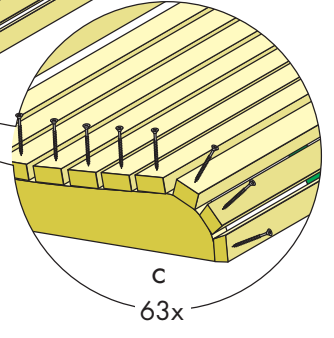

Hollywoodschaukel

220 x 180 x 200 cm

- a 4x M10x85
- b 6x 8x45
- c 63x 4x60
- d 4x
- e 2x
- f 2x

4x

c 63x