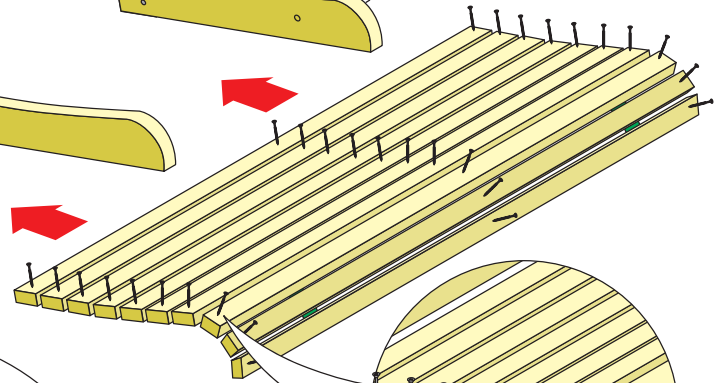

Hollywoodschaukel

220 x 180 x 200 cm

- a 4x M10x85
- b 6x 8x45
- c 63x 4x60
- d 4x
- e 2x
- f 2x

4x

c 63x