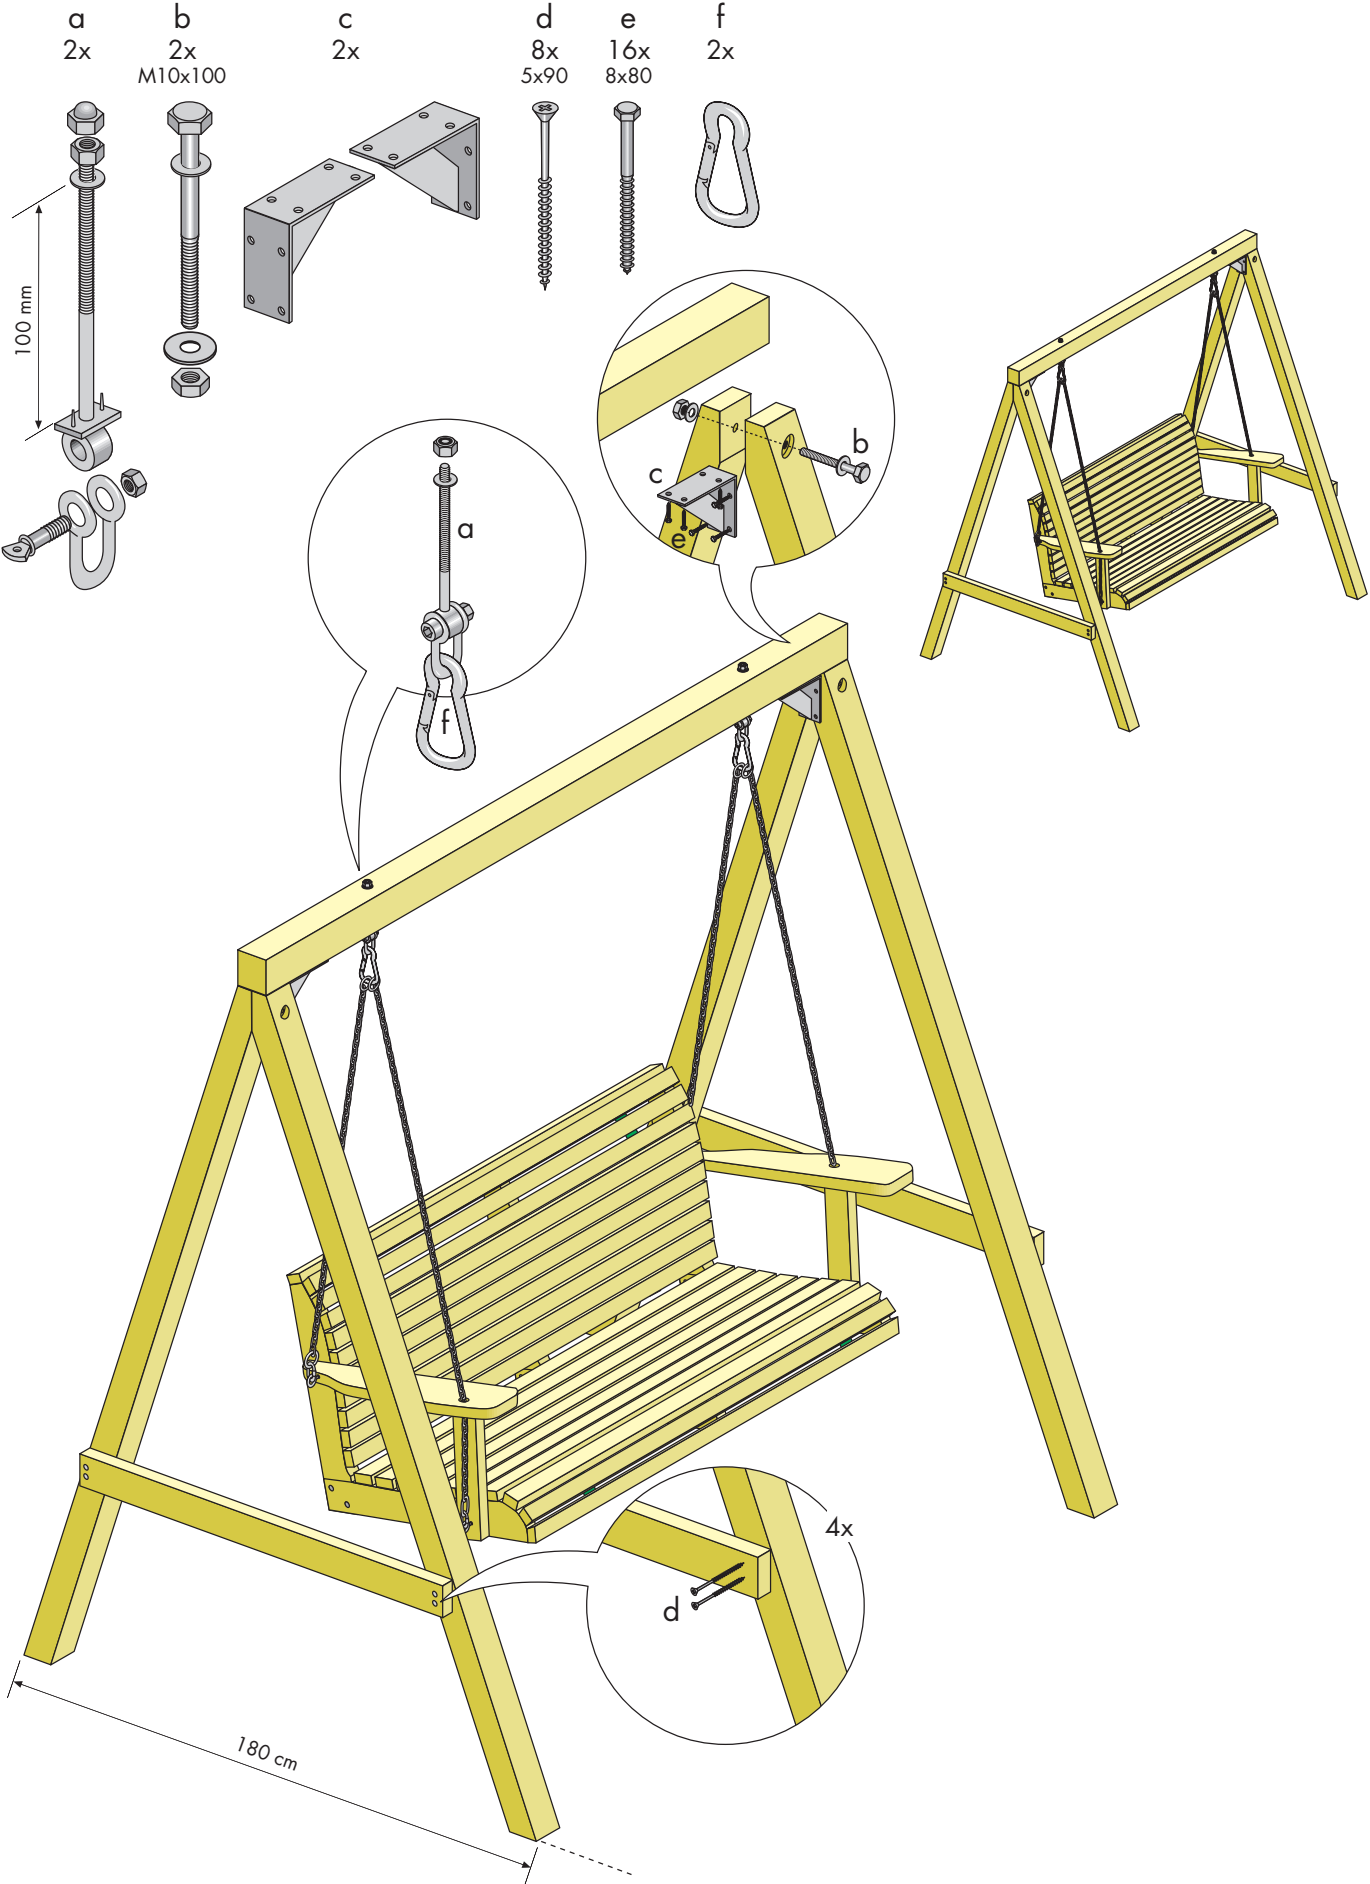

Hollywoodschaukel

220 x 180 x 200 cm

- a 4x M10x85
- b 6x 8x45
- c 63x 4x60
- d 4x
- e 2x
- f 2x

4x

c 63x