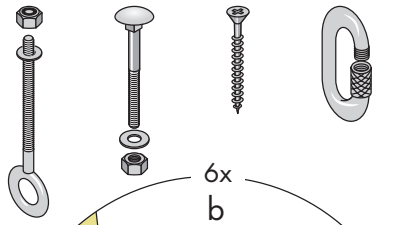

Hollywoodschaukel

220 x 180 x 200 cm

- a 4x M10x85
- b 6x 8x45
- c 63x 4x60
- d 4x
- e 2x
- f 2x

4x

c 63x