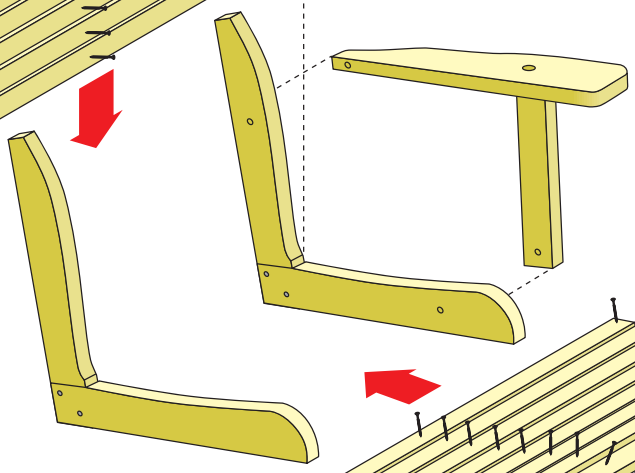

Hollywoodschaukel

220 x 180 x 200 cm

- a 4x M10x85
- b 6x 8x45
- c 63x 4x60
- d 4x
- e 2x
- f 2x

4x

c 63x