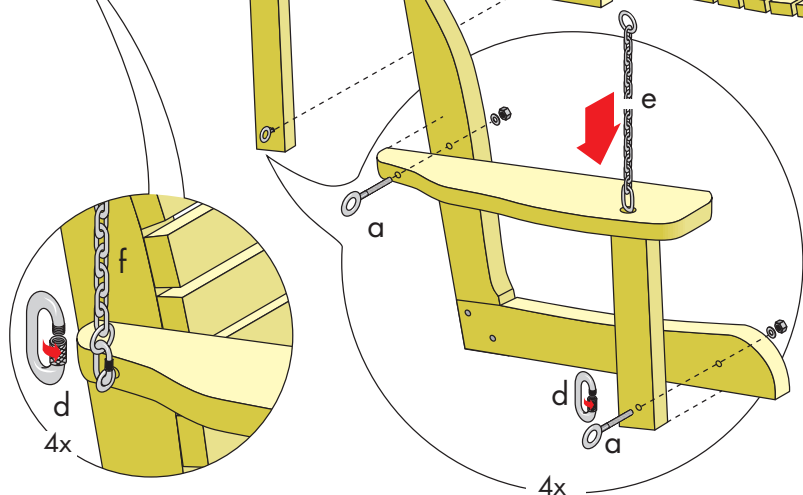

Hollywoodschaukel

220 x 180 x 200 cm

- a 4x M10x85
- b 6x 8x45
- c 63x 4x60
- d 4x
- e 2x
- f 2x

4x

c 63x