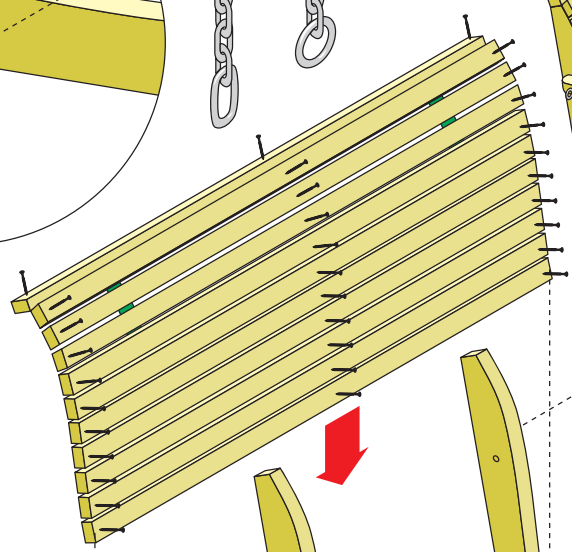

Hollywoodschaukel

220 x 180 x 200 cm

- a 4x M10x85
- b 6x 8x45
- c 63x 4x60
- d 4x
- e 2x
- f 2x

4x

c 63x