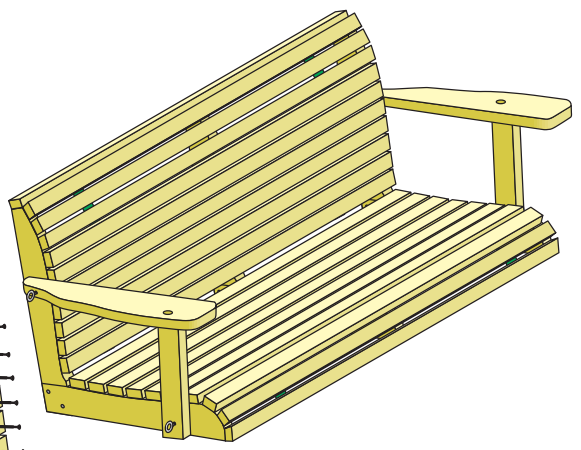

Hollywoodschaukel

220 x 180 x 200 cm

- a 4x M10x85
- b 6x 8x45
- c 63x 4x60
- d 4x
- e 2x
- f 2x

4x

c 63x