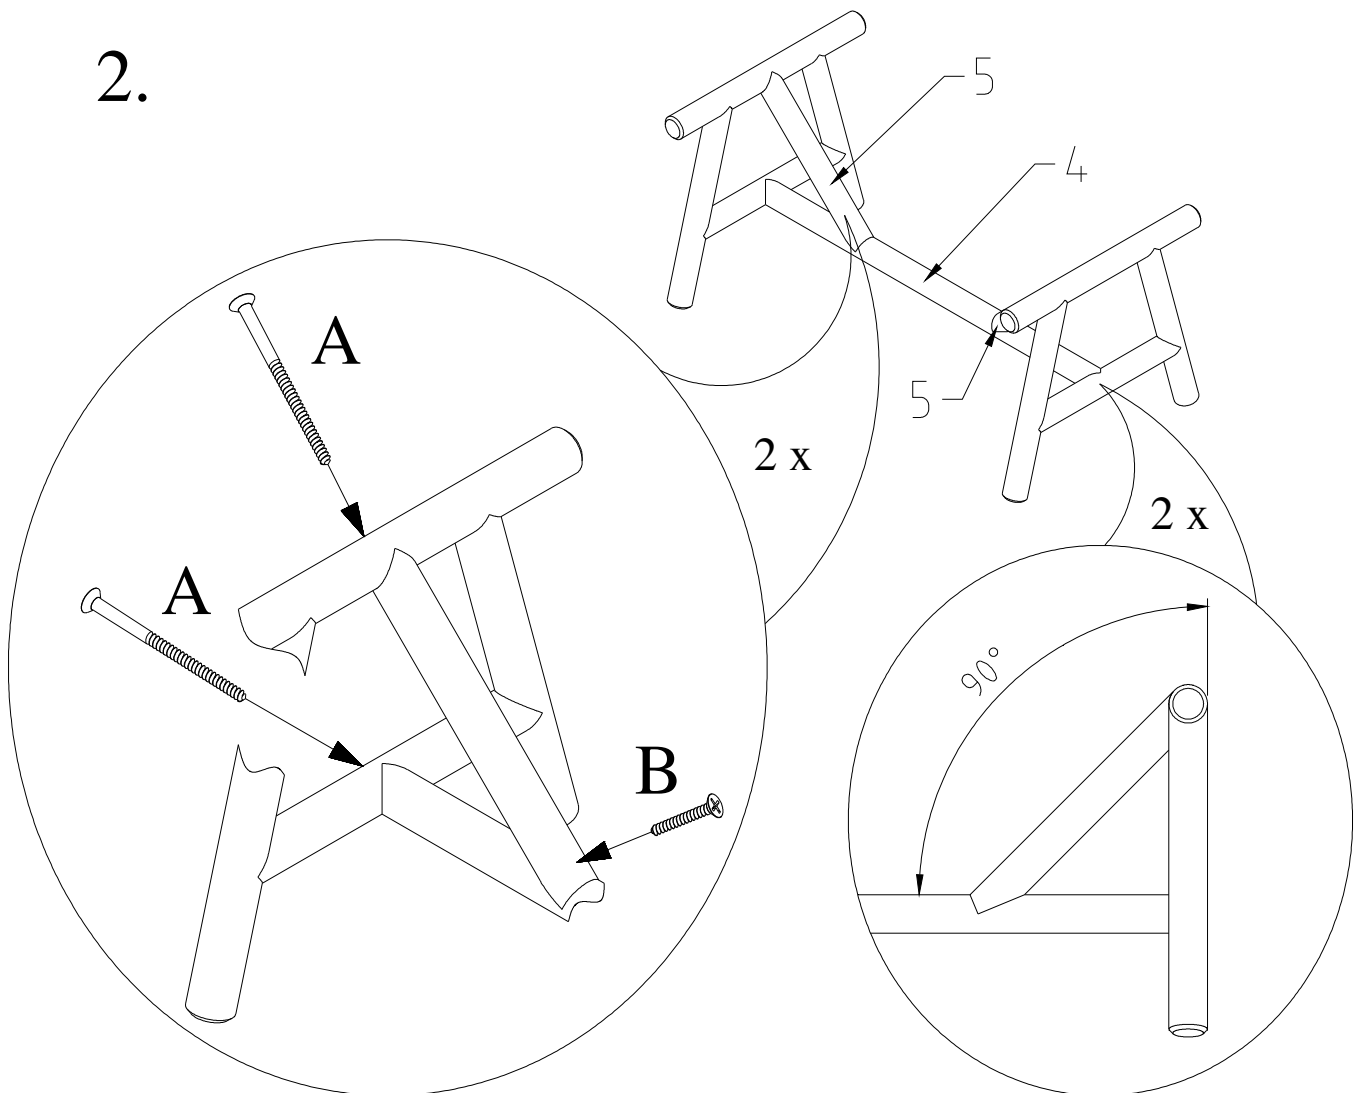

Gartentisch

ca.1,8 x 0,85 x 0,76 m

Pos.	Specification	Pcs	Profile, mm	Lenght, mm
1		4	Ø80	679
2		2	Ø80	820
3		2	Ø80	567
4		1	Ø80	1400
5		2	Ø80	562
6		8		1800
A		12	Ø6	160
B		18	Ø5	80

1.

2.

3.