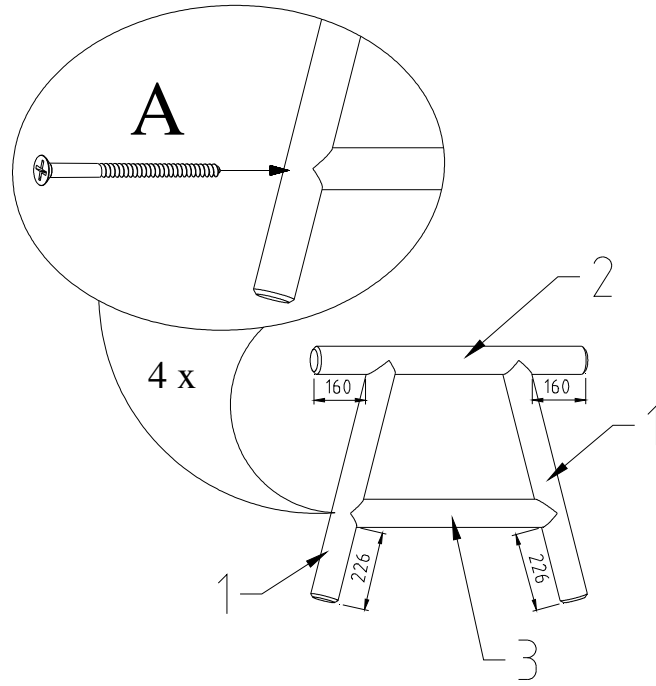

Gartentisch

ca.1,8 x 0,85 x 0,76 m

Pos.	Specification	Pcs	Profile, mm	Lenght, mm
1		4	Ø80	679
2		2	Ø80	820
3		2	Ø80	567
4		1	Ø80	1400
5		2	Ø80	562
6		8		1800
A		12	Ø6	160
B		18	Ø5	80

1.

2.

3.