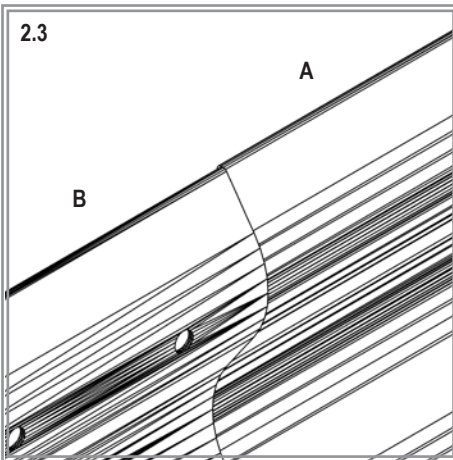

## **Hochbeet Basic**

162 x 82 x 63 cm

# 2

Item No.	Part	Sect. Ref.	Size mm				
				Basic			
3200		2	-	1x			
3201		2	Ø5 X 6	110x			
3221		1 2	900 x 630	2x			
3226		1 2	459 x 630	4x			