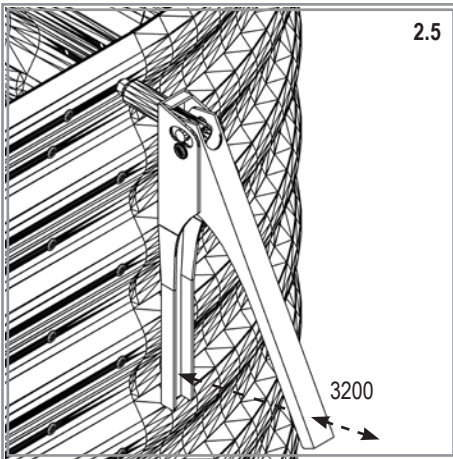

## **Hochbeet Basic**

162 x 82 x 63 cm

# 2

Item No.	Part	Sect. Ref.	Size mm				
				Basic			
3200		2	-	1x			
3201		2	Ø5 X 6	110x			
3221		1 2	900 x 630	2x			
3226		1 2	459 x 630	4x			