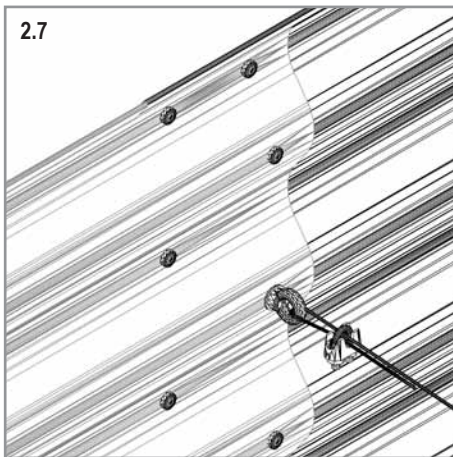

## **Hochbeet Basic**

162 x 82 x 63 cm

# 2

Item No.	Part	Sect. Ref.	Size mm				
				Basic			
3200		2	-	1x			
3201		2	Ø5 X 6	110x			
3221		1 2	900 x 630	2x			
3226		1 2	459 x 630	4x			