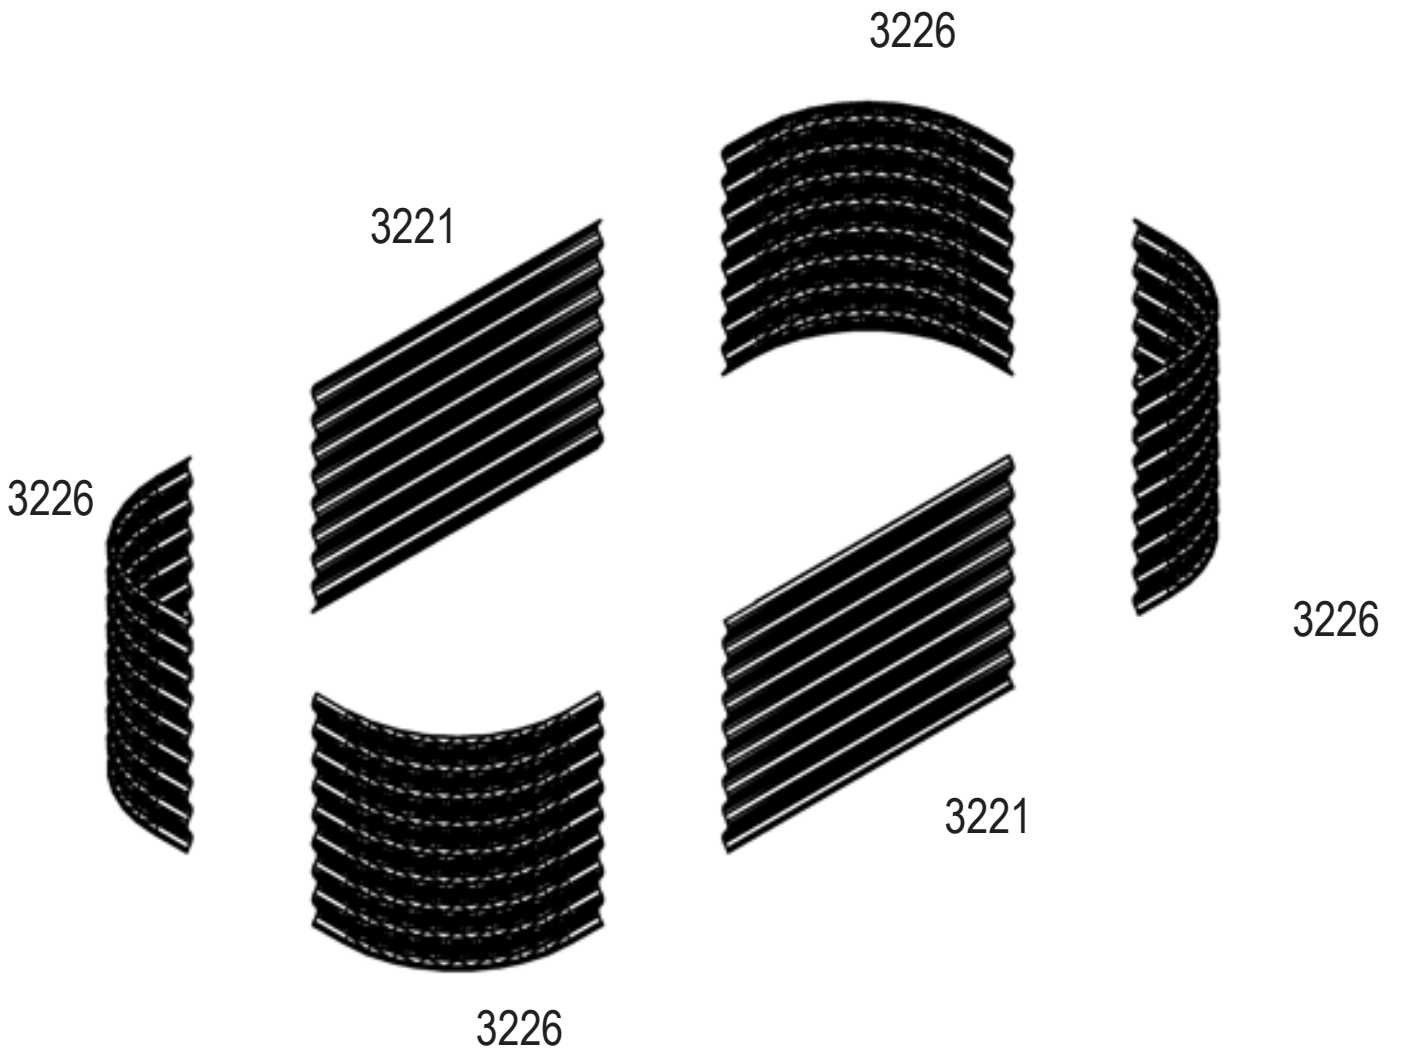

## **Hochbeet Basic**

162 x 82 x 63 cm

# 2

Item No.	Part	Sect. Ref.	Size mm				
				Basic			
3200		2	-	1x			
3201		2	Ø5 X 6	110x			
3221		1 2	900 x 630	2x			
3226		1 2	459 x 630	4x			