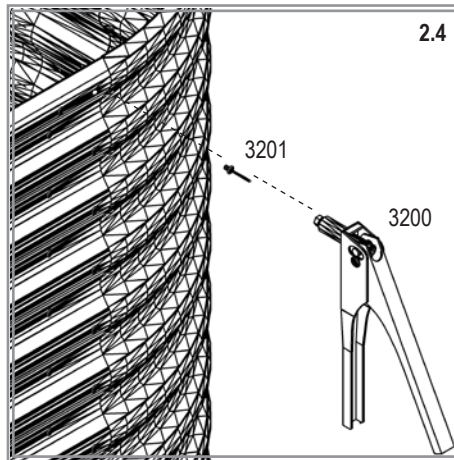

## **Hochbeet Basic**

162 x 82 x 63 cm

# 2

Item No.	Part	Sect. Ref.	Size mm				
				Basic			
3200		2	-	1x			
3201		2	Ø5 X 6	110x			
3221		1 2	900 x 630	2x			
3226		1 2	459 x 630	4x			