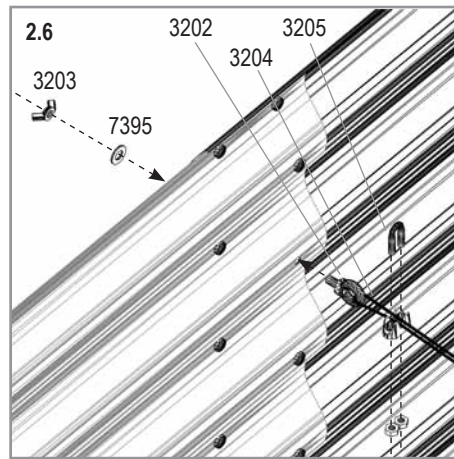

## **Hochbeet Basic**

162 x 82 x 63 cm

# 2

Item No.	Part	Sect. Ref.	Size mm				
				Basic			
3200		2	-	1x			
3201		2	Ø5 X 6	110x			
3221		1 2	900 x 630	2x			
3226		1 2	459 x 630	4x			