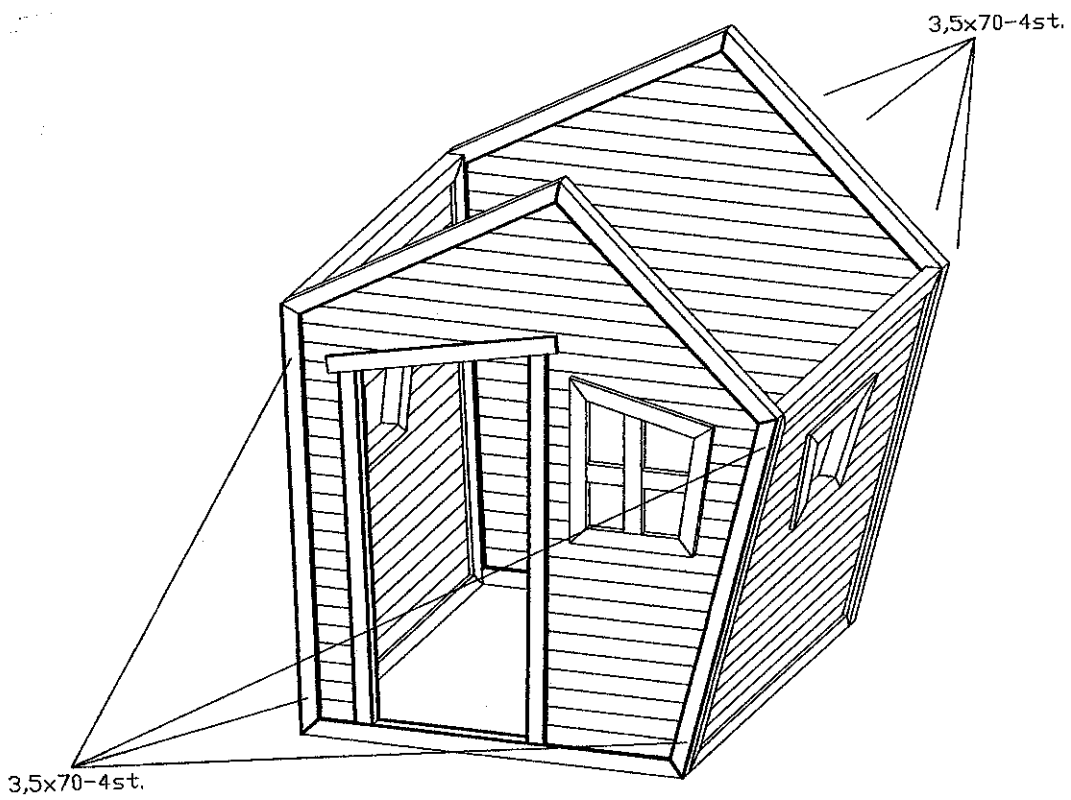

Stelzenhaus Zauberwald

Breite 155 x Tiefe 177 cm x Höhe 203 cm

GARTENPIRAT.DE

1st.

1st.

1st.

1st.

2st.

1st.

1st.

1st.

2st.

2st.	8st.	8st.

3x20-7-6st.
 3,5x20-12st.
 3,5x40-8st.
 3,5x50-4st.
 3,5x70-14st.
 5x100-18st.
 6x120-8st.
 M4x30-4st.

A

B

C

3,5x40-8st.

1

5x100-2st.

D

2

3

1140