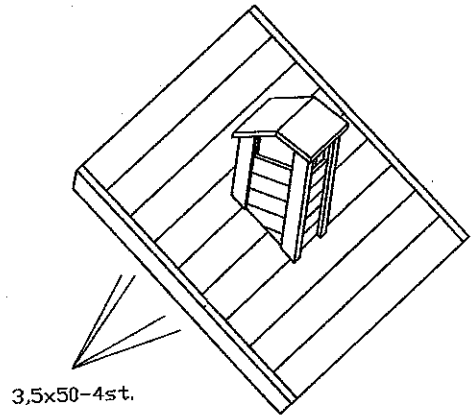

Stelzenhaus Zauberwald

Breite 155 x Tiefe 177 cm x Höhe 203 cm

GARTENPIRAT.DE

1st.

1st.

1st.

1st.

2st.

1st.

1st.

1st.

2st.

2st.	8st.	8st.

3x20-7-6st.
 3,5x20-12st.
 3,5x40-8st.
 3,5x50-4st.
 3,5x70-14st.
 5x100-18st.
 6x120-8st.
 M4x30-4st.

A

B

C

3,5x40-8st.

1

5x100-2st.

D

2

3

1140